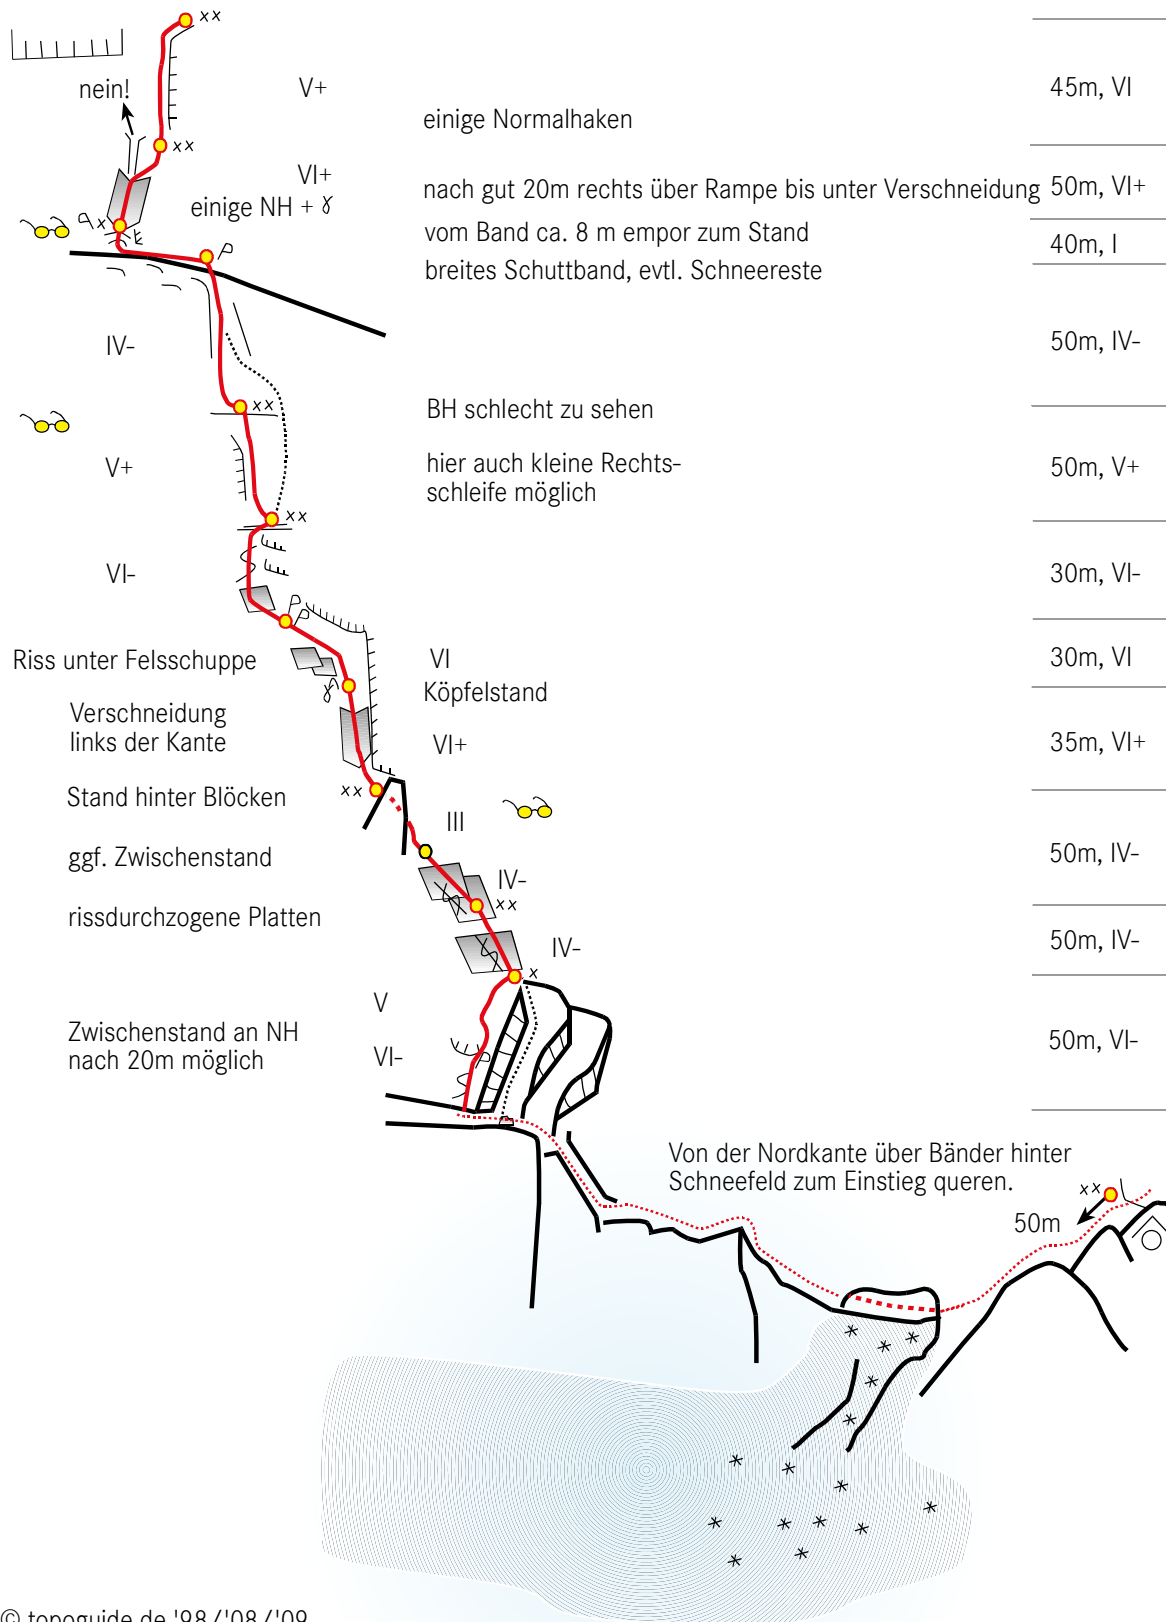

Piz Badile NO-Wand »Cassin« - unterer Teil -

Seillängen sind Circa-Angaben

45m, VI	11
50m, VI+	10
40m, I	9
50m, IV-	8
50m, V+	7
30m, VI-	6
30m, VI	5
35m, VI+	4
50m, IV-	3
50m, IV-	2
50m, VI-	1